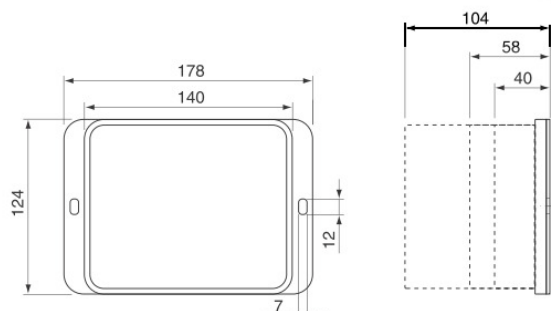

## Scatola Multifunzione

Finalmente una soluzione flessibile e funzionale per svariate installazioni

Cod. HYES/B

Cod. HYES/M

Cod. HYES/H

Colorazioni

\* A richiesta per ordini superiori alle 1000 unità le scatole possono essere fornite in colorazioni personalizzate.